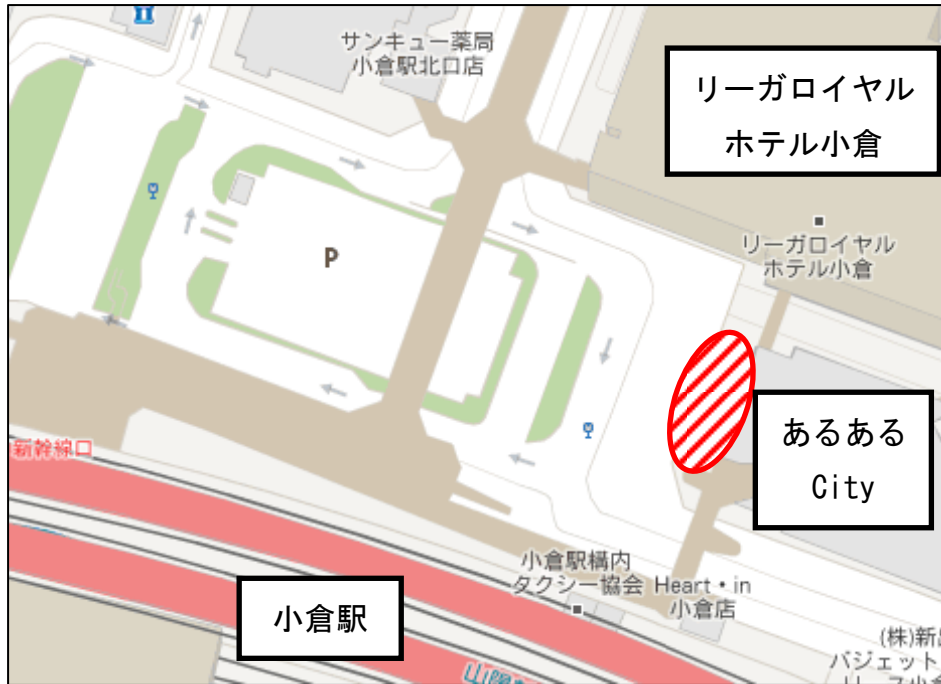

Love あさの クリーンアップ活動 集合及び回収場所