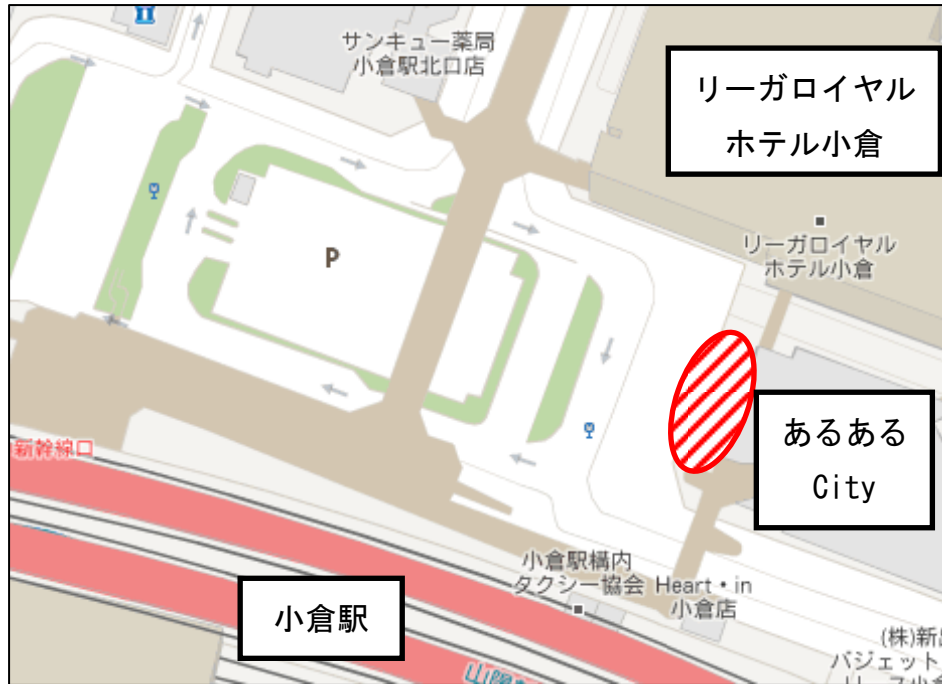

Love あさの クリーンアップ活動 集合及び回収場所